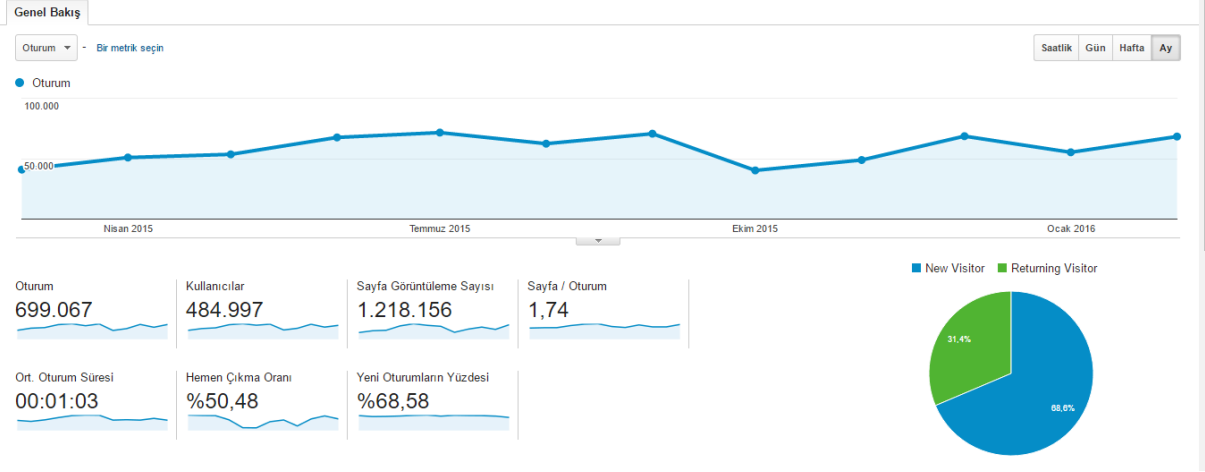

Site Ziyaretçi Rakamları

Aylık ortalama 70.000 Ziyaretçi

Sakarya Üniversitesi yoğunluklu ziyaretçi yapısı.

Tamamen Öğrencilere yönelik içerikler.